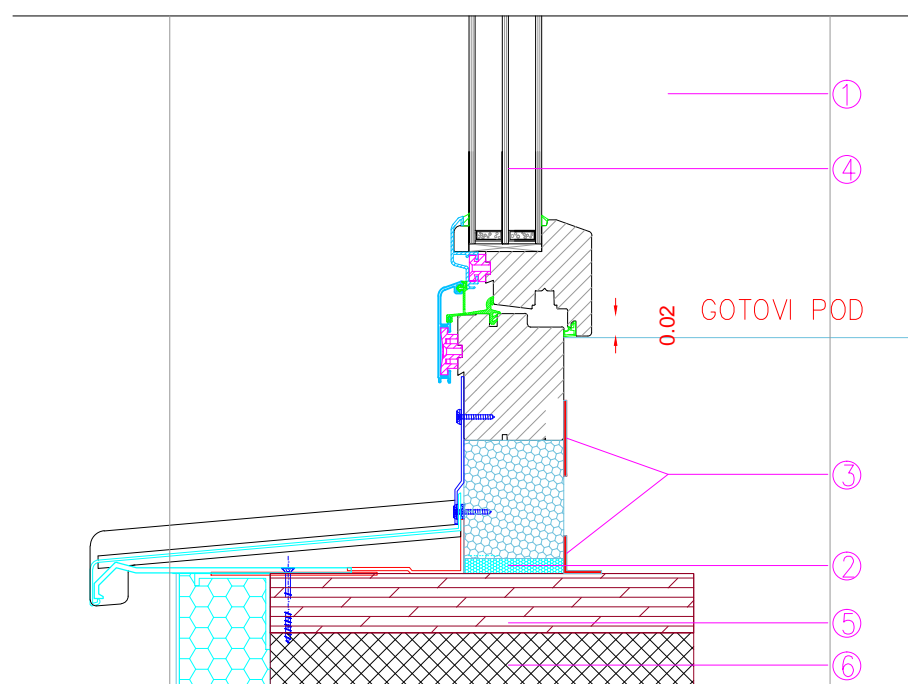

### VRATA SPODAJ

1. Zunanja stena ZS-1
2. PU pena
3. Lepilni trak Isowindow notranji F11W 50mm
4. Lesena vrata
5. Ultralam