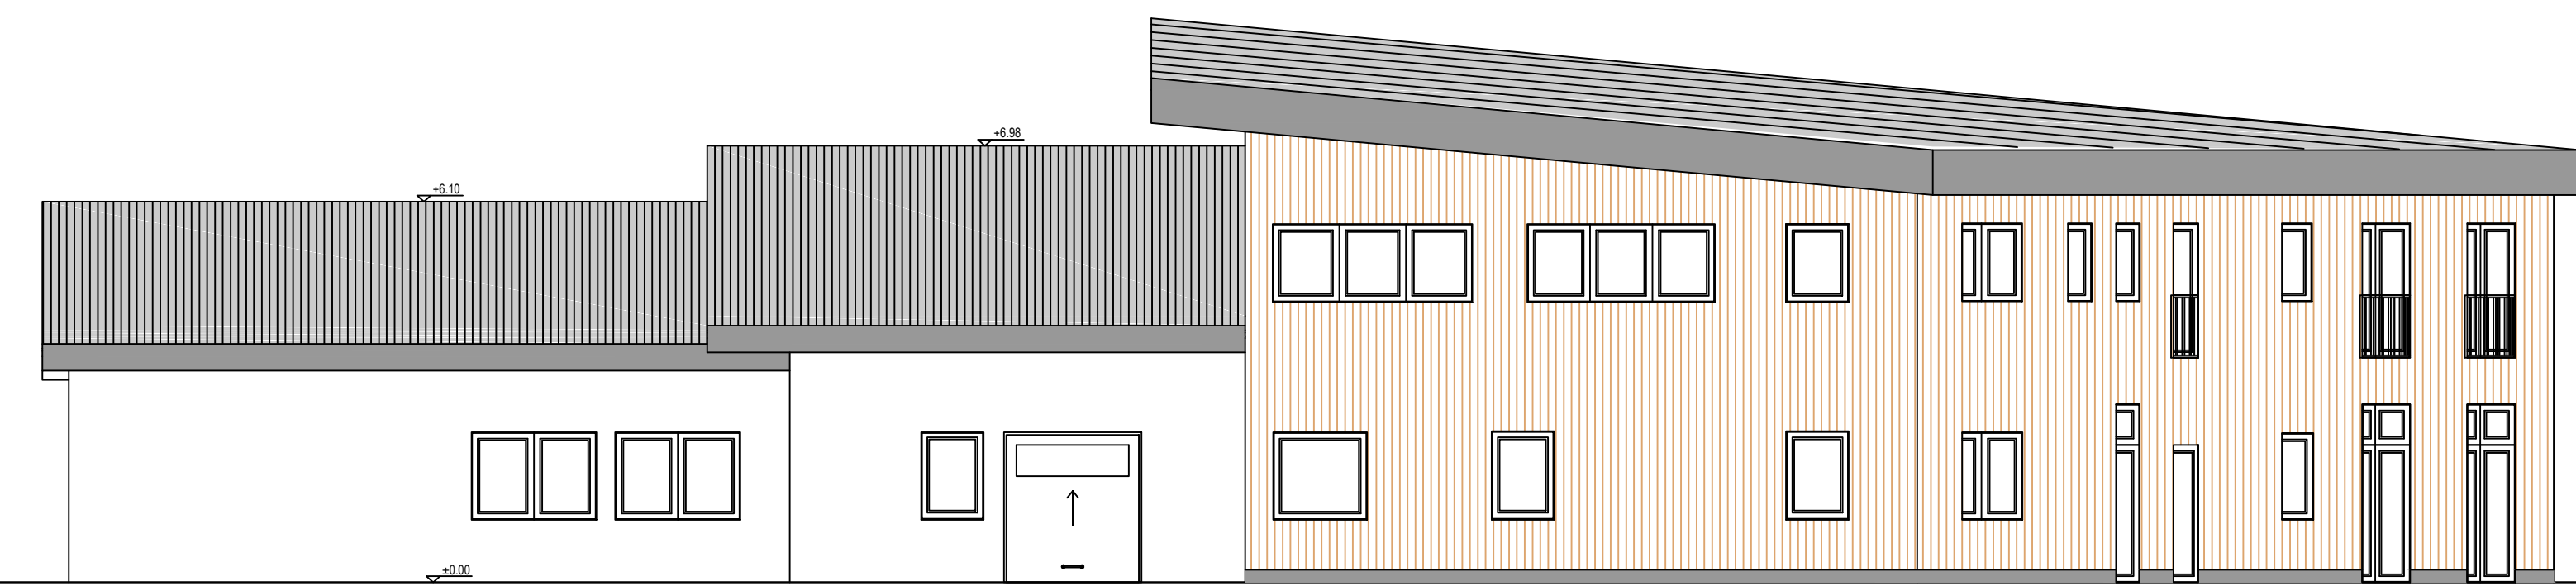

VZHODNA FASADA

SEVERNA FASADA

JUŽNA FASADA

ZAHODNA FASADA

Slovenska Republika		Faza		Projekt	
 ARHITEKTURNA PRAKTIKA Slovenska Republika, Ljubljana Štepnikova ulica 2, SI-1000 Ljubljana Tel: +386 (0)1 425 11 11 E-pošta: arhitektura@arhitektura-praktika.si		Projekt: OBČINA SLOVENSKA BISTRICA Kmetijska ulica 16, SI-2010 Slovenska Bistrica Območje: VRTIČ LAKOVLJE Ljubljana 21, 2018 Ljubljana		Vrsta: ARHITEKTURA Vrednotenje: FASADE Datum: 02.2018 Izpolnil: PZ Datum: marec 2018 Skala: 1:100 Št. ris: 1.5/8	