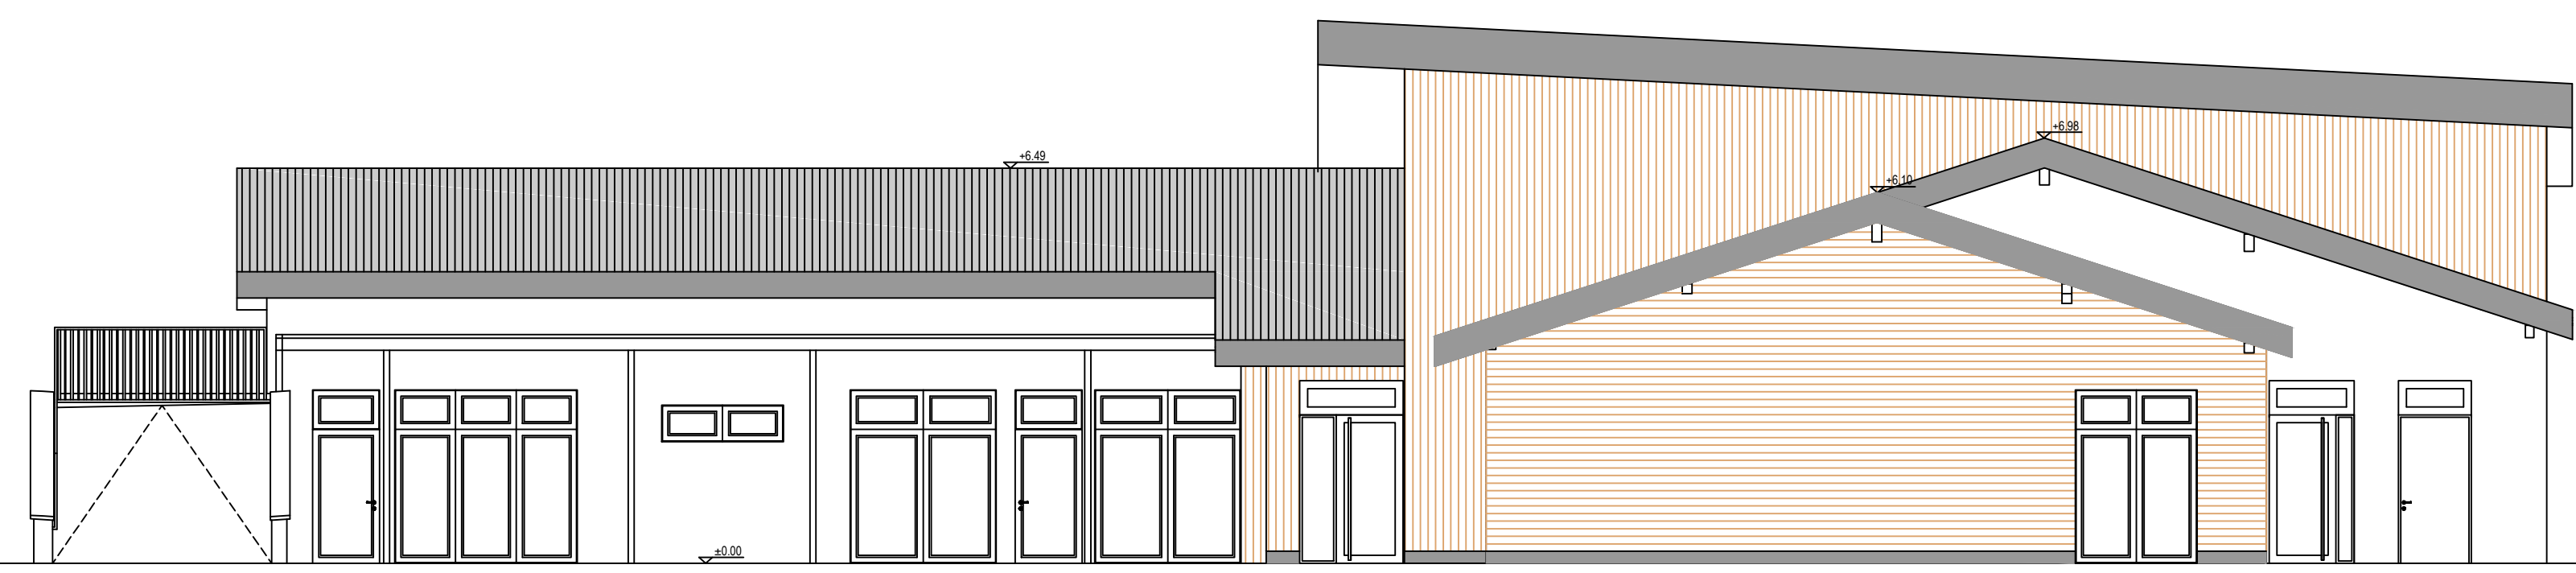

VZHODNA FASADA

SEVERNA FASADA

JUŽNA FASADA

ZAHODNA FASADA

Slovenska Republika		Faza		Projekt	
 ARHITEKTURNA PRAKTIKA Slovenska Republika, Ljubljana Štepnikova ulica 2, SI-1000 Ljubljana Tel: +386 (0)1 425 11 11 E-pošta: arhitektura@arhitektura-praktika.si		Projekt: OBČINA SLOVENSKA BISTRICA Kmetijska ulica 16, SI-2010 Slovenska Bistrica Območje: VRTIČ LAKOVLJE Ljubljana 21, 2018 Ljubljana		Vrsta: ARHITEKTURA Vrednotenje: FASADE Datum: 02.2018 Izpolnil: PZ Datum: marec 2018 Skala: 1:100 Št. ris: 1.5/8	