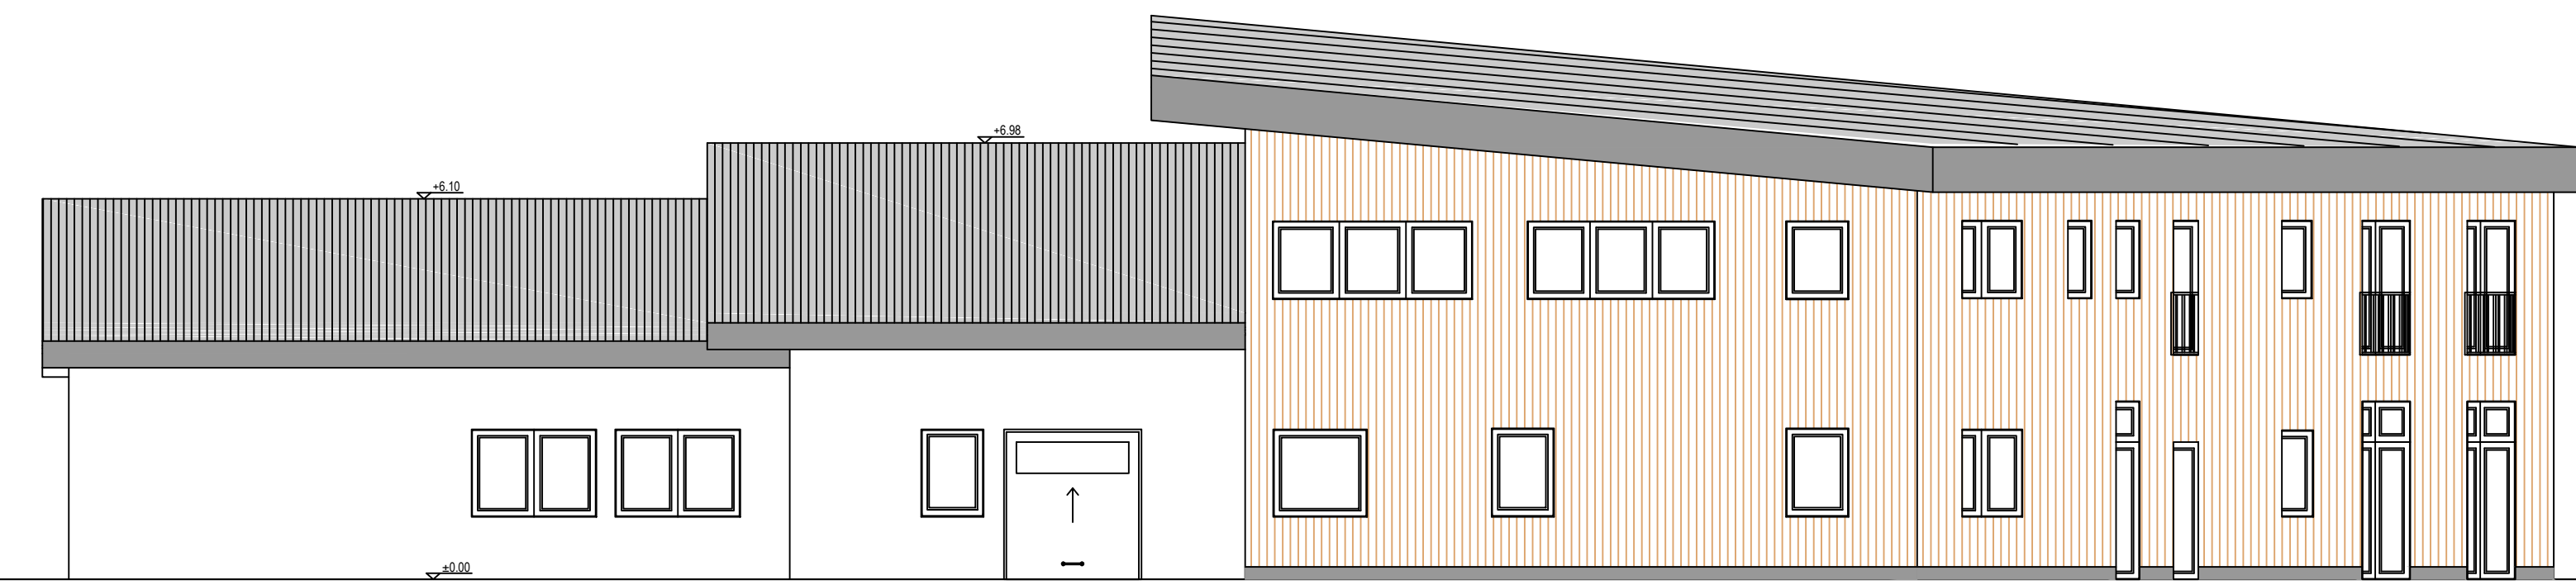

VZHODNA FASADA

SEVERNA FASADA

JUŽNA FASADA

ZAHODNA FASADA

Slovenska Republika		Faza		Projekt	
 ARHITEKTURNA PRAKTIKA Slovenska Republika, Ljubljana Štepnikova ulica 2, SI-1000 Ljubljana Tel: +386 (0)1 425 11 11 E-pošta: arhitektura@arhitektura-praktika.si		Projekt: OBČINA SLOVENSKA BISTRICA Kmetijska ulica 16, SI-2010 Slovenska Bistrica Območje: VRTIČ LAKOVLJE Ljubljana 21, 2018 Ljubljana		Vrsta: ARHITEKTURA Vrednotenje: FASADE Datum: 02.2018 Izpolnil: PZ Datum: marec 2018 Skala: 1:100 Št. ris: 1.5/8	