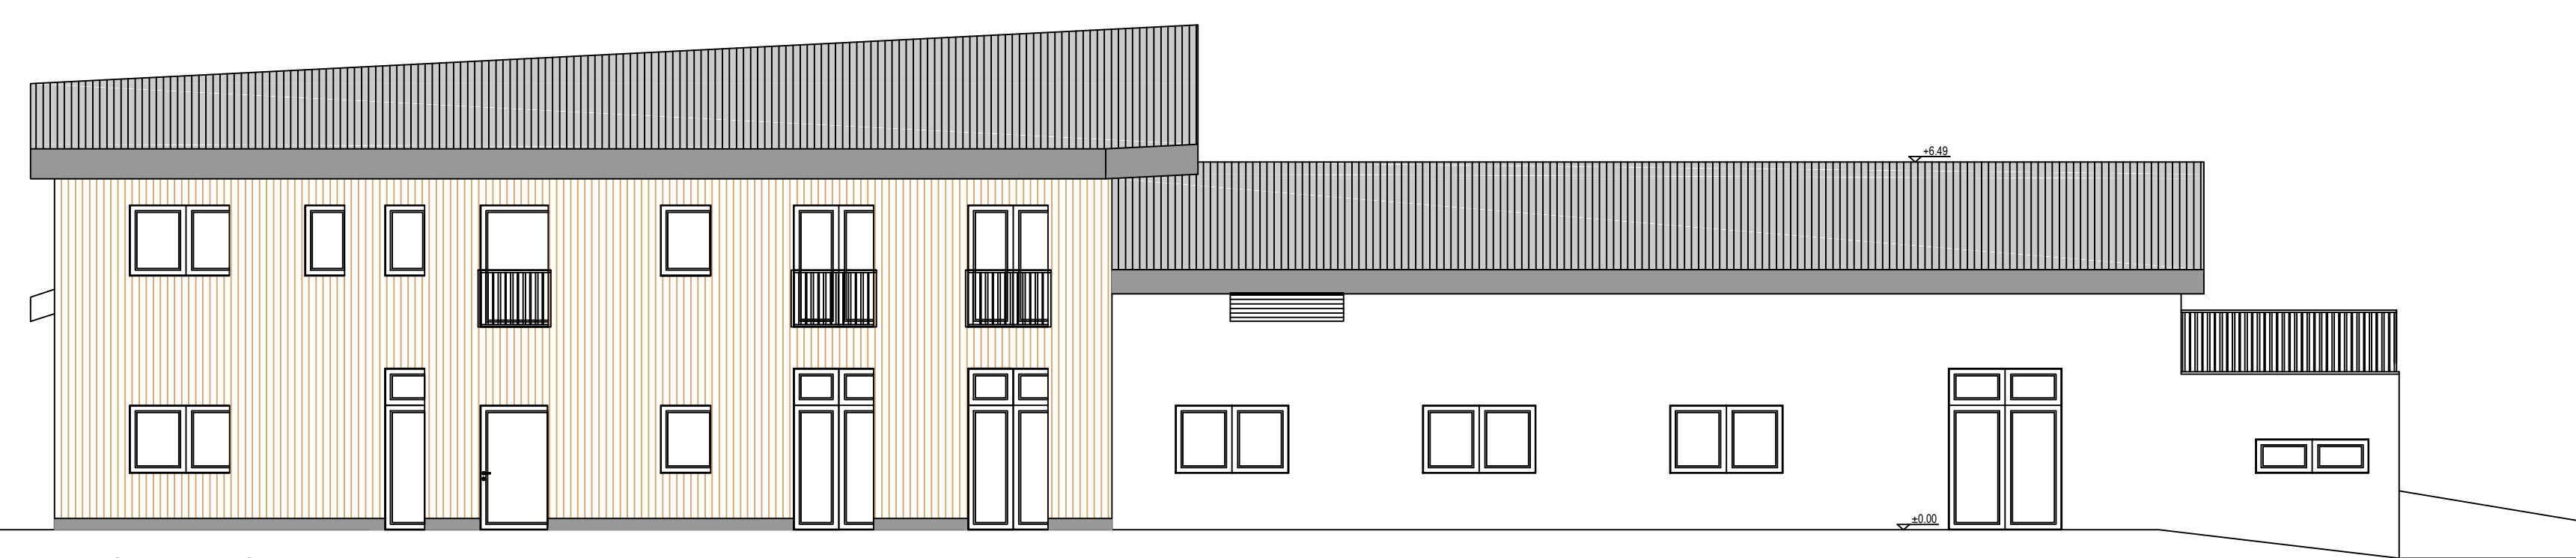

VZHODNA FASADA

SEVERNA FASADA

JUŽNA FASADA

ZAHODNA FASADA

Slovenska Republika		Faza		Projekt	
 ARHITEKTURNA PRAKTIKA Slovenska Republika, Ljubljana Štepnikova ulica 2, SI-1000 Ljubljana Tel: +386 (0)1 425 11 11 E-pošta: arhitektura@arhitektura-praktika.si		Projekt: OBČINA SLOVENSKA BISTRICA Kmetijska ulica 16, SI-2010 Slovenska Bistrica Območje: VRTIČ LAKOVLJE Ljubljana 21, 2018 Ljubljana		Vrsta: ARHITEKTURA Vrednotenje: FASADE Datum: 02.2018 Izpolnil: PZ Datum: marec 2018 Skala: 1:100 Št. ris: 1.5/8	