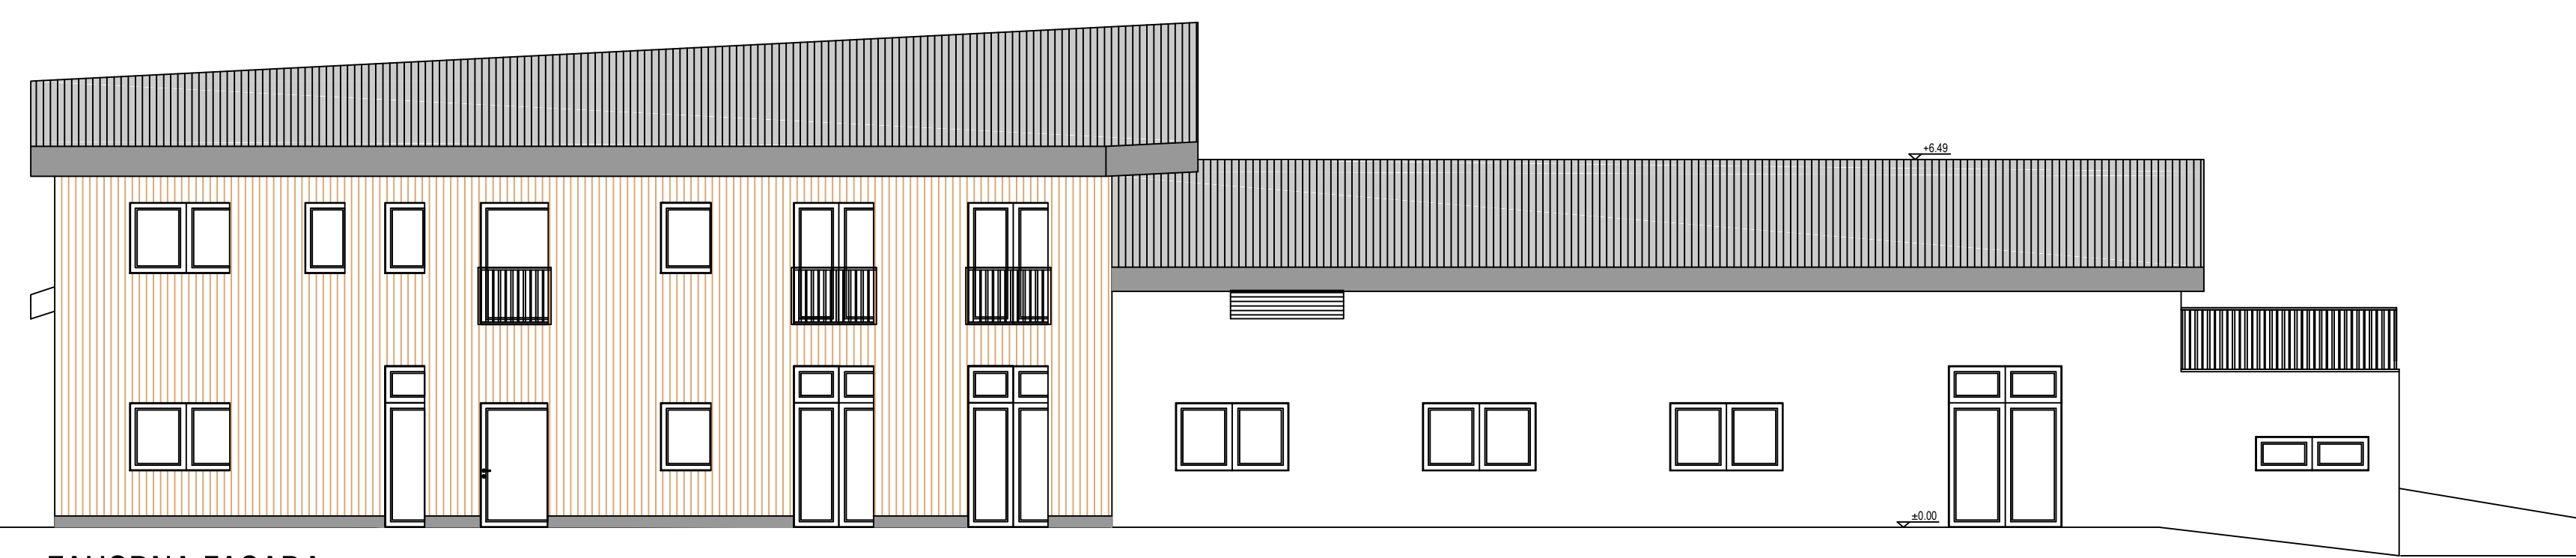

VZHODNA FASADA

SEVERNA FASADA

JUŽNA FASADA

ZAHODNA FASADA

Slovenska Republika		Faza		Projekt	
 ARHITEKTURNA PRAKTIKA Slovenska Republika, Ljubljana Štepnikova ulica 2, SI-1000 Ljubljana Tel: +386 (0)1 425 11 11 E-pošta: arhitektura@arhitektura-praktika.si		Projekt: OBČINA SLOVENSKA BISTRICA Kmetijska ulica 16, SI-2010 Slovenska Bistrica Območje: VRTIČ LAKOVLJE Ljubljana 21, 2018 Ljubljana		Vrsta: ARHITEKTURA Vrednotenje: FASADE Datum: 02.2018 Izpolnil: PZ Datum: marec 2018 Skala: 1:100 Št. ris: 1.5/8	