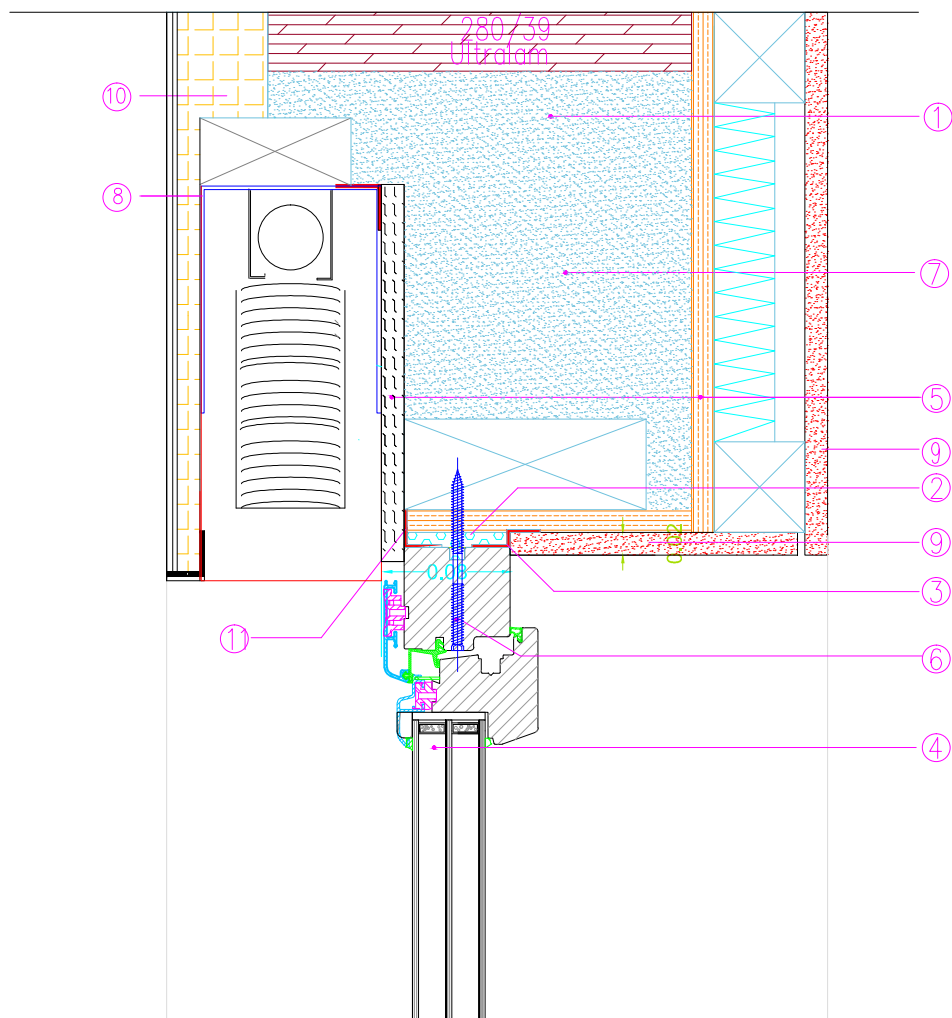

## OKNO ZGORAJ S SENČILOM

1. Zunanja stena ZS-1
2. PU pena
3. Lepilni trak Isowindow notranji F11W 50mm
4. Leseno okno
5. OSB 4 plošče 15mm
6. Turbo vijak
7. Vpihana celuloza
8. Omarica senčila
9. Mavčno vlaknena plošča (MVP) 15mm
10. Lesno fasadna plošča
11. Lepilni trak Isowindow zunanji F11W 50mm